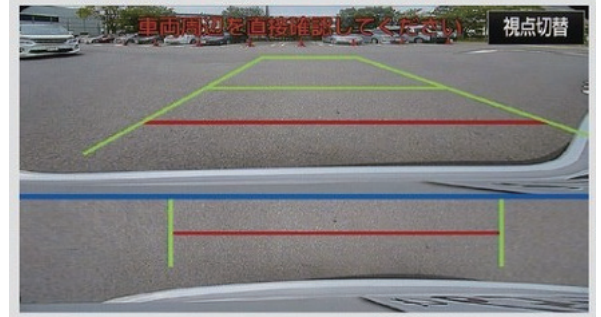

「カメラ変換アダプター」の適合情報

バックガイドモニター
※ナビレディー含む

マルチビューバックガイドモニター
※視点切替機能付き

市販カメラに映す為の
変換アダプター

適合○

適合×

注意！コネクター形状やカメラの見た目では判断できません。

ノーマルタイプ（一例）