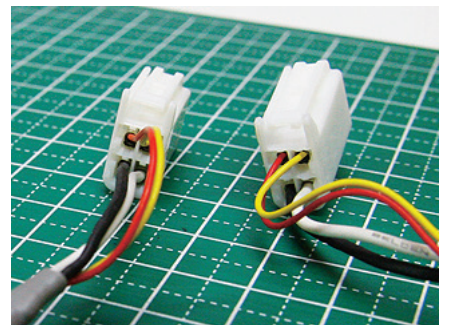

※新車購入時の契約書でしか判断不能！