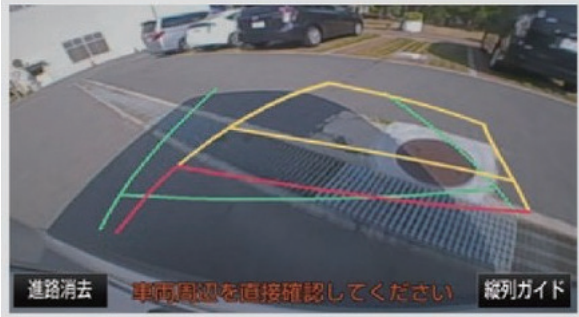

「カメラ変換アダプター」の適合情報

バックガイドモニター
※ナビレディー含む

マルチビューバックガイドモニター
※視点切替機能付き

市販カメラに映す為の
変換アダプター

適合○

適合×

注意！コネクター形状やカメラの見た目では判断できません。

ノーマルタイプ（一例）