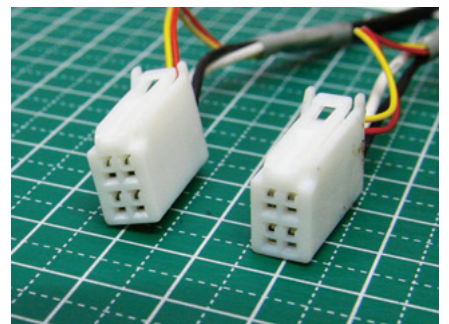

※新車購入時の契約書でしか判断不能！